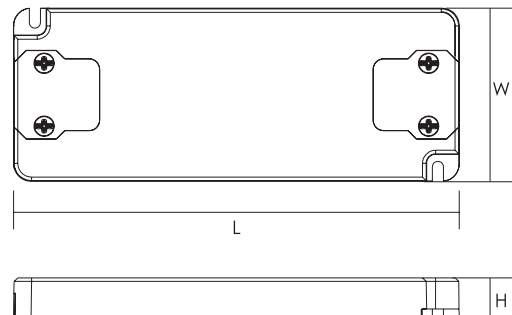

## Parameters:

| Model No.<br>型号 | Input voltage<br>额定电压<br>(V) | Max. output<br>功率<br>(W) | Output current<br>输出电流<br>(mA) | Output voltage<br>输出电压<br>(V) | Power factor<br>功率因数<br>(λ) | Efficiency full load<br>效率<br>(%) | No-load power<br>空载功率<br>(W) | Ambient temperature<br>环境温度<br>ta (°C) | Max. casing temperature<br>最大外壳温度<br>tc (°C) | Isolation<br>隔离 | Dimensions<br>LxWxH<br>尺寸<br>(mm) | Weight<br>重量<br>(g) |
|-----------------|------------------------------|--------------------------|--------------------------------|-------------------------------|-----------------------------|-----------------------------------|------------------------------|--|--|-----------------|-----------------------------------|---------------------|
| UT350mA/6W      | 220-240                      | 6                        | 350                            | 2-18                          | 0.55C                       | 77                                | <0.3                         | -20...+50                              | 80   | SELV            | 98x46x11                          | 45                  |
| UT350mA/12W     | 220-240                      | 12                       | 350                            | 2-35                          | 0.55C                       | 83                                | <0.3                         | -20...+50                              | 80   | SELV            | 128x50x13                         | 70                  |
| UT350mA/20W     | 220-240                      | 20                       | 350                            | 2-57                          | 0.55C                       | 86                                | <0.3                         | -20...+45                              | 90   | SELV            | 128x50x13                         | 75                  |
| UT500mA/6W      | 220-240                      | 6                        | 500                            | 2-12                          | 0.55C                       | 75                                | <0.3                         | -20...+50                              | 80   | SELV            | 98x46x11                          | 45                  |
| UT500mA/12W     | 220-240                      | 12                       | 500                            | 2-24                          | 0.55C                       | 81                                | <0.3                         | -20...+50                              | 80   | SELV            | 128x50x13                         | 70                  |
| UT500mA/20W     | 220-240                      | 20                       | 500                            | 2-40                          | 0.55C                       | 85                                | <0.3                         | -20...+45                              | 90   | SELV            | 128x50x13                         | 75                  |
| UT700mA/6W      | 220-240                      | 6                        | 700                            | 2-9                           | 0.55C                       | 74                                | <0.3                         | -20...+50                              | 80   | SELV            | 98x46x11                          | 45                  |
| UT700mA/12W     | 220-240                      | 12                       | 700                            | 2-17                          | 0.55C                       | 80                                | <0.3                         | -20...+50                              | 80   | SELV            | 128x50x13                         | 70                  |
| UT700mA/20W     | 220-240                      | 20                       | 700                            | 2-29                          | 0.55C                       | 85                                | <0.3                         | -20...+45                              | 90   | SELV            | 128x50x13                         | 75                  |