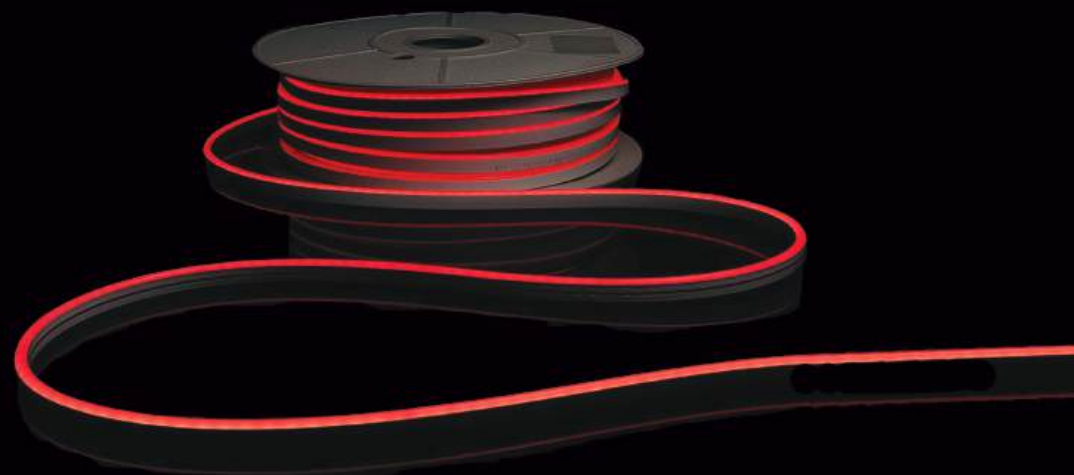

Продукт используется для воплощения самых разных идей в декоративной и рекламной подсветке – как внутри помещений, так и снаружи зданий в крытых конструкциях.

NEON Flex MAKSILED изготовлен из гибкой и при этом прочной светодиодной ленты, которая заключена в красивый матовый устойчивый корпус.

ФИГУРЫ И ИНСТАЛЛЯЦИИ

ИНТЕРЬЕРНАЯ ПОДСВЕТКА

Стильное, эффектное, непрерывное неоновое свечение. Точное воплощение идей.

Реализуйте проект любой сложности с неоном нового поколения!

Гибкий неон серии PR 12 В 100% силикон

- Премиум-качество и широчайший выбор сочных оттенков

Гибкий неон серии SIL 12|24 В 100% силикон

- Надежное решение для простора дизайнерской мысли

Важно! Силикон стойкий, негорючий материал абсолютно герметичен на всём протяжении ленты, кроме мест разреза. При надлежащей герметизации концов отрезка класс защиты светодиодного неона может приравниваться к IP67. Тем не менее продукт рекомендуется для использования под крышей и в помещениях, а гарантия распространяется только на случаи без проникновения влаги внутрь силиконового покрытия.